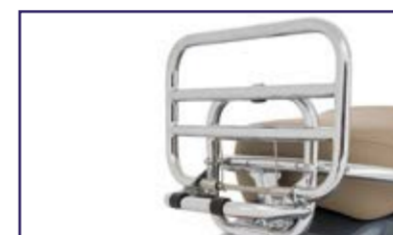

TAITTUVA TAKATAVARATELINE
tuotenro: 606525M **220 €**
Krominen taittuva takatavarateline.